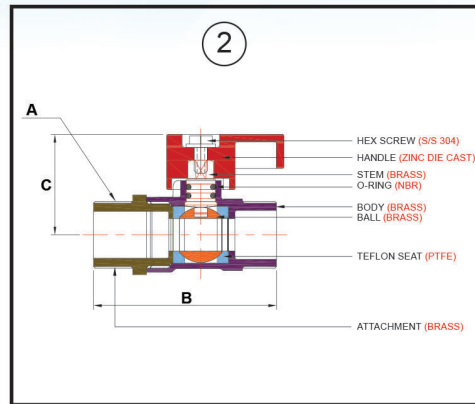

MINI BALL VALVE

Your trusted engineering partner

MINI BALL VALVE

No.	SIZE	A	B	C
1.	1/2" MINI BALL VALVE (M x F)	PS 1/2"	45.00	30.85
2.	1/2" MINI BALL VALVE (M x M)	PS 1/2"	56.14	30.85
3.	1/2" MINI BALL VALVE (F x F)	PS 1/2"	48.50	30.85
4.	1/2" 2 WAY BALL VALVE (M x F x M)	PS 1/2"	53.12	30.70
5.	1/2" 2 WAY BALL VALVE (M x M x M)	PS 1/2"	52.80	33.60