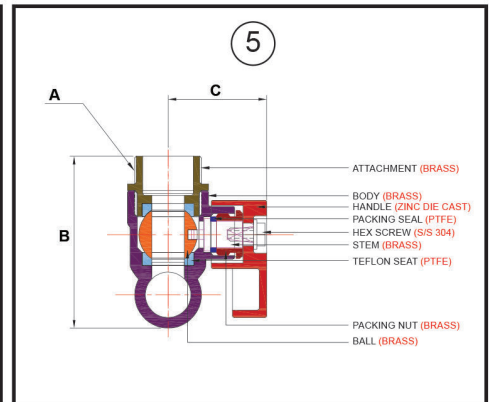

MINI BALL VALVE

Your trusted engineering partner

MINI BALL VALVE

No.	SIZE	A	B	C
1.	1/2" MINI BALL VALVE (M x F)	PS 1/2"	45.00	30.85
2.	1/2" MINI BALL VALVE (M x M)	PS 1/2"	56.14	30.85
3.	1/2" MINI BALL VALVE (F x F)	PS 1/2"	48.50	30.85
4.	1/2" 2 WAY BALL VALVE (M x F x M)	PS 1/2"	53.12	30.70
5.	1/2" 2 WAY BALL VALVE (M x M x M)	PS 1/2"	52.80	33.60