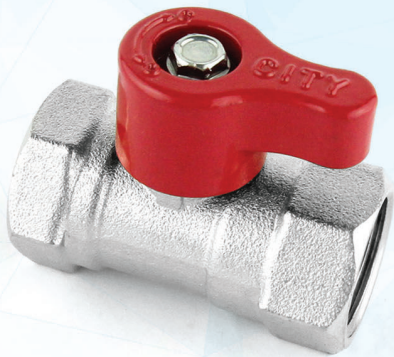

MINI BALL VALVE

Your trusted engineering partner

MINI BALL VALVE

No.	SIZE	A	B	C
1.	1/2" MINI BALL VALVE (M x F)	PS 1/2"	45.00	30.85
2.	1/2" MINI BALL VALVE (M x M)	PS 1/2"	56.14	30.85
3.	1/2" MINI BALL VALVE (F x F)	PS 1/2"	48.50	30.85
4.	1/2" 2 WAY BALL VALVE (M x F x M)	PS 1/2"	53.12	30.70
5.	1/2" 2 WAY BALL VALVE (M x M x M)	PS 1/2"	52.80	33.60