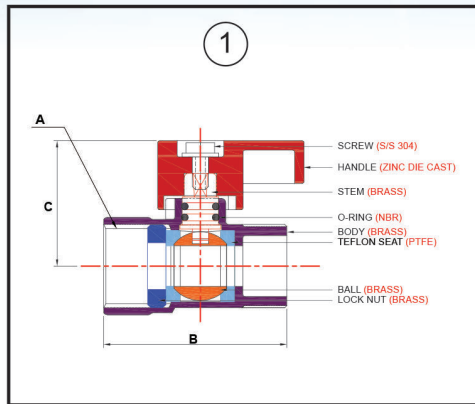

MINI BALL VALVE

Your trusted engineering partner

MINI BALL VALVE

No.	SIZE	A	B	C
1.	1/2" MINI BALL VALVE (M x F)	PS 1/2"	45.00	30.85
2.	1/2" MINI BALL VALVE (M x M)	PS 1/2"	56.14	30.85
3.	1/2" MINI BALL VALVE (F x F)	PS 1/2"	48.50	30.85
4.	1/2" 2 WAY BALL VALVE (M x F x M)	PS 1/2"	53.12	30.70
5.	1/2" 2 WAY BALL VALVE (M x M x M)	PS 1/2"	52.80	33.60