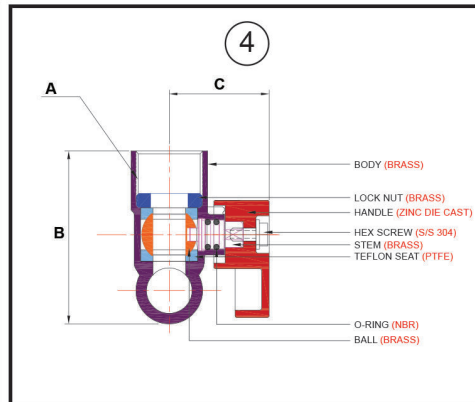

MINI BALL VALVE

Your trusted engineering partner

MINI BALL VALVE

No.	SIZE	A	B	C
1.	1/2" MINI BALL VALVE (M x F)	PS 1/2"	45.00	30.85
2.	1/2" MINI BALL VALVE (M x M)	PS 1/2"	56.14	30.85
3.	1/2" MINI BALL VALVE (F x F)	PS 1/2"	48.50	30.85
4.	1/2" 2 WAY BALL VALVE (M x F x M)	PS 1/2"	53.12	30.70
5.	1/2" 2 WAY BALL VALVE (M x M x M)	PS 1/2"	52.80	33.60