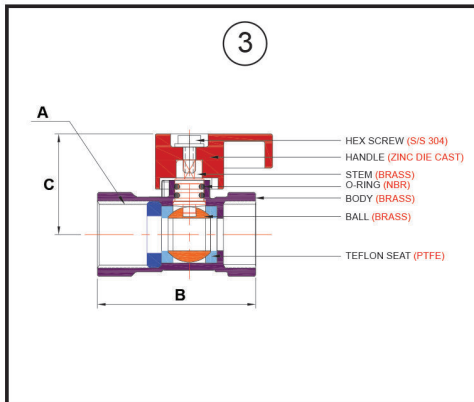

MINI BALL VALVE

Your trusted engineering partner

MINI BALL VALVE

No.	SIZE	A	B	C
1.	1/2" MINI BALL VALVE (M x F)	PS 1/2"	45.00	30.85
2.	1/2" MINI BALL VALVE (M x M)	PS 1/2"	56.14	30.85
3.	1/2" MINI BALL VALVE (F x F)	PS 1/2"	48.50	30.85
4.	1/2" 2 WAY BALL VALVE (M x F x M)	PS 1/2"	53.12	30.70
5.	1/2" 2 WAY BALL VALVE (M x M x M)	PS 1/2"	52.80	33.60